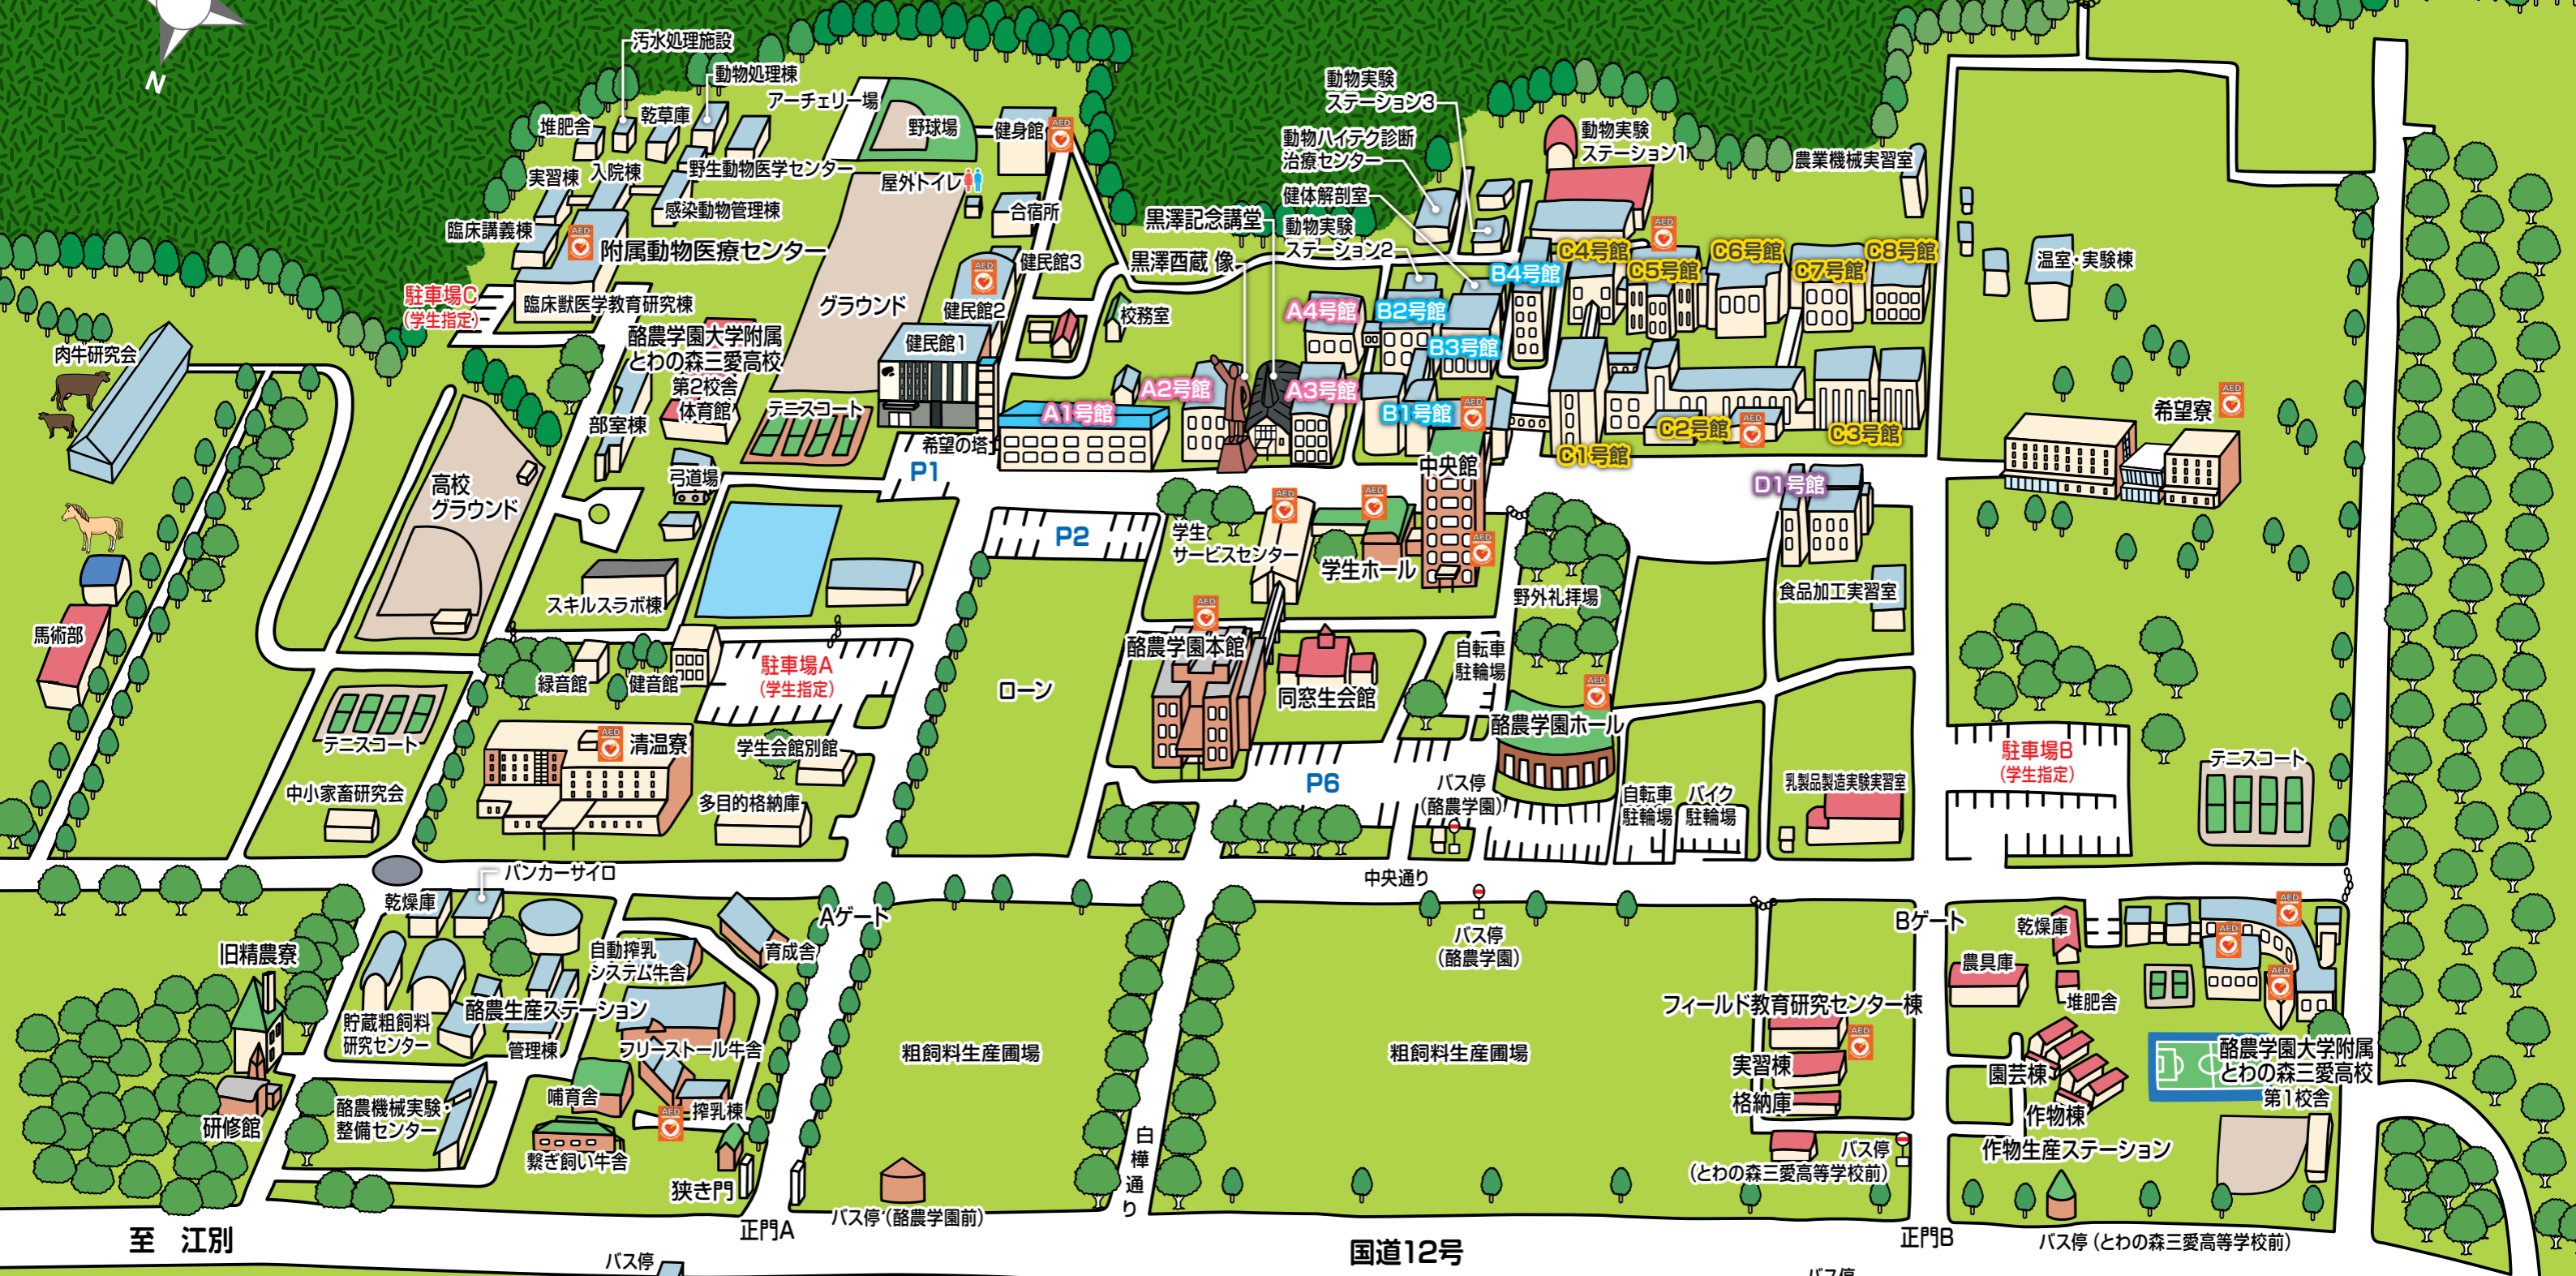

RAKUNO GAKUEN CAMPUS MAP

至 江別

正門A

国道12号

正門B

バス停 (とわの森三愛高等学校前)

至 札幌